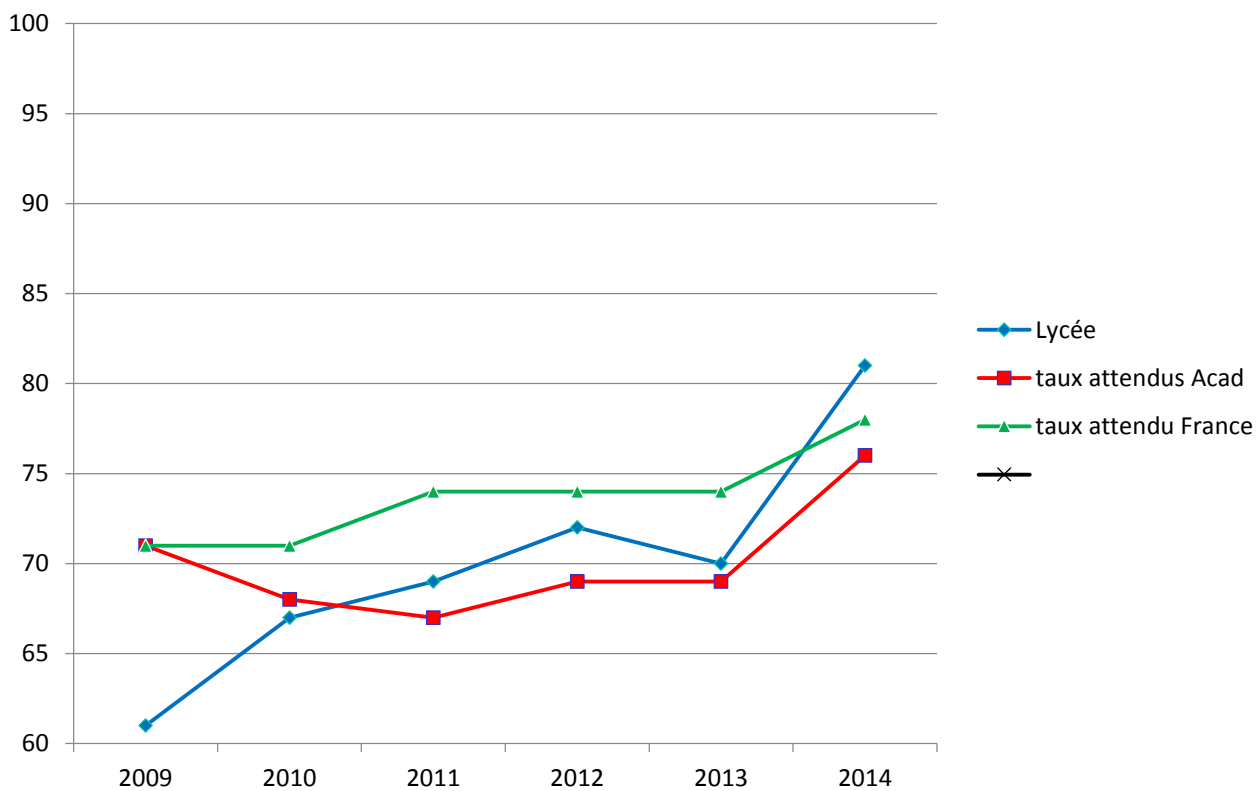

MINISTÈRE DE
L'ÉDUCATION NATIONALE

MINISTÈRE DE
L'ENSEIGNEMENT SUPÉRIEUR
ET DE LA RECHERCHE

Indicateurs 2014

www.ac-dijon.fr

Baccalauréat GT

Des taux de réussite proches des taux attendus

Des taux d'accès 2nde > Baccalauréat qui continuent de s'améliorer

Des taux supérieurs aux taux attendus

Titre du graphique

Baccalauréat Professionnel

Taux de réussite

- ◆— Lycée
- taux attendus Acad
- ▲— taux attendu France

Des taux supérieurs aux taux attendus

Ecarts avec taux attendus

Des taux 2^{nde} > Bac pro supérieurs aux taux attendus

Taux d'accès 2nde Pro - Bac Pro

Baccalauréat Pro Industriel

Ecart entre taux et attendus

Baccalauréat Pro Commerce

Titre du graphique